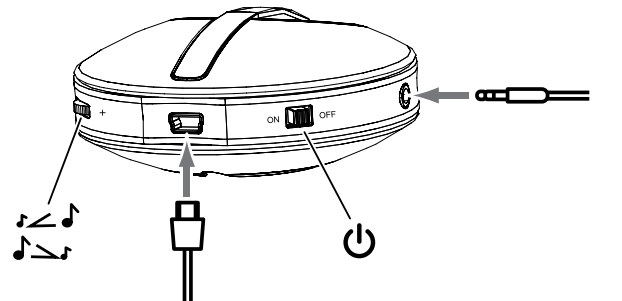

JBL ON TOUR™ MICRO

OWNER'S MANUAL