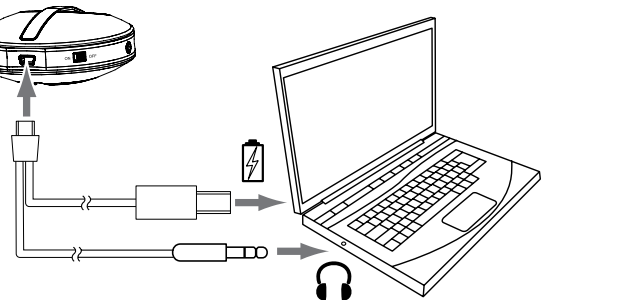

Bleu (vif)	Bleu (faible)	Rouge
Azul (brilhante)	Azul (tenue)	Rojo
Azul (brilhante)	Azul (opaca)	Vermelha
Blau (hell)	Blau (matt)	Rot
Blu (brillante)	Blu (tenue)	Rosso
Blauw (helder)	Blauw (gedimd)	Rood
Blå (kraftig)	Blå (dempet)	Rød
Sininen (kirkas)	Sininen (himmeä)	Punainen
Blått (starkt)	Blått (svagt)	Rött
Blå (klar)	Blå (svag)	Rød
Синий (яркий)	Синий (тусклый)	Красный
青 (明るい)	青 (暗い)	赤
蓝色 (明)	蓝色 (暗)	红色
파란색 (밝음)	파란색 (흐림)	빨간색