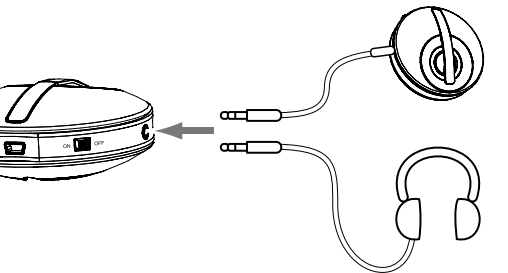

Bleu (vif)	Bleu (faible)	Rouge
Azul (brilhante)	Azul (tenue)	Rojo
Azul (brilhante)	Azul (opaca)	Vermelha
Blau (hell)	Blau (matt)	Rot
Blu (brillante)	Blu (tenue)	Rosso
Blauw (helder)	Blauw (gedimd)	Rood
Blå (kraftig)	Blå (dempet)	Rød
Sininen (kirkas)	Sininen (himmeä)	Punainen
Blått (starkt)	Blått (svagt)	Rött
Blå (klar)	Blå (svag)	Rød
Синий (яркий)	Синий (тусклый)	Красный
青 (明るい)	青 (暗い)	赤
蓝色 (明)	蓝色 (暗)	红色
파란색 (밝음)	파란색 (흐림)	빨간색